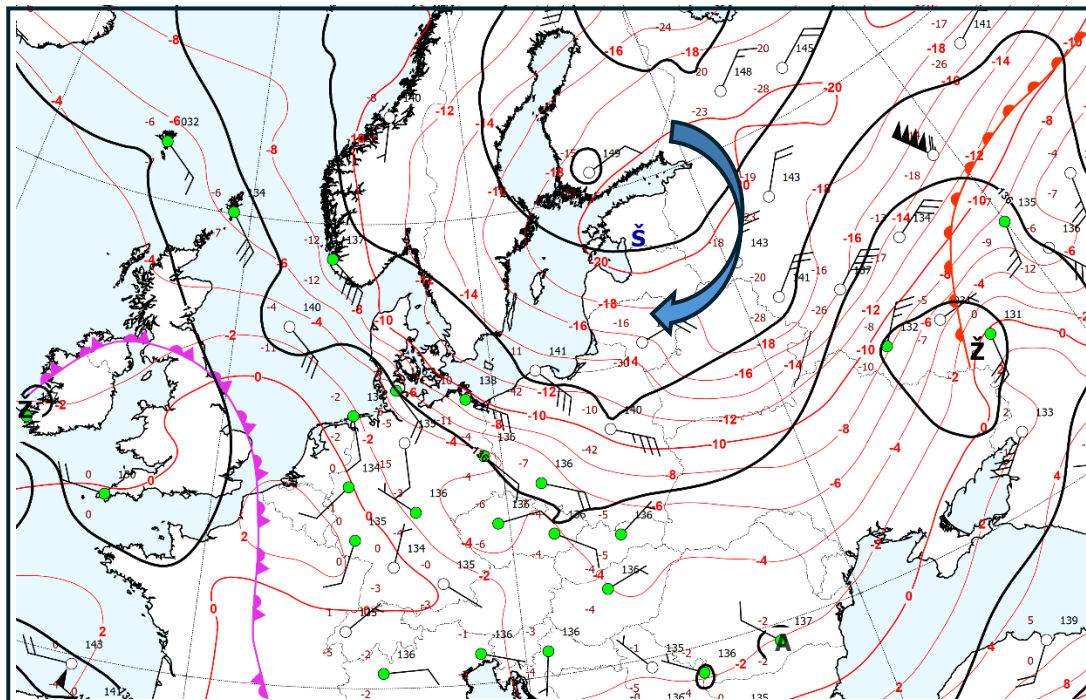

1 lentelė. Žemiausia oro temperatūra sausio 31 d. ir vasario 2 d.

Trumpam apsiniaukus ir iškritus nedideliame sniegui, vasario 1-os naktį oro temperatūra svyravo tarp -23...-29 °C, vietomis -19...-22 °C. Visgi arktinė oro masė nepaliko Lietuvos ir, pragiedrėjus bei nurimus vėjui, vėlų vasario 1-os vakarą Joniškio AMS temperatūra nukrito iki 31,0 °C, Šeduvos AMS 30,0 °C, ir toliau žemėjo: vasario 2-os naktį ir rytą jau daugelyje šalies rajonų registruotas *speigas*, žemiausia oro temperatūra nukrito iki -30,0...-34,3°C (**1 lentelė**).

1 pav. Temperatūros laukas 1,5 km aukštyje (AT850 hPa) rodo arktinio oro įsiveržimą sausio 31 d. (mėlyna rodyklė)